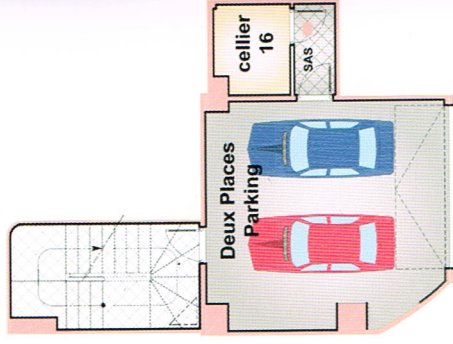

RESIDENCE ASTORIA

TRIPLEX B 0-2 (S+4) - 423.4 m²

JARDIN & PISCINE
(122.9 m²)

RDC

ETAGE

SOUS SOL 56.2 m²