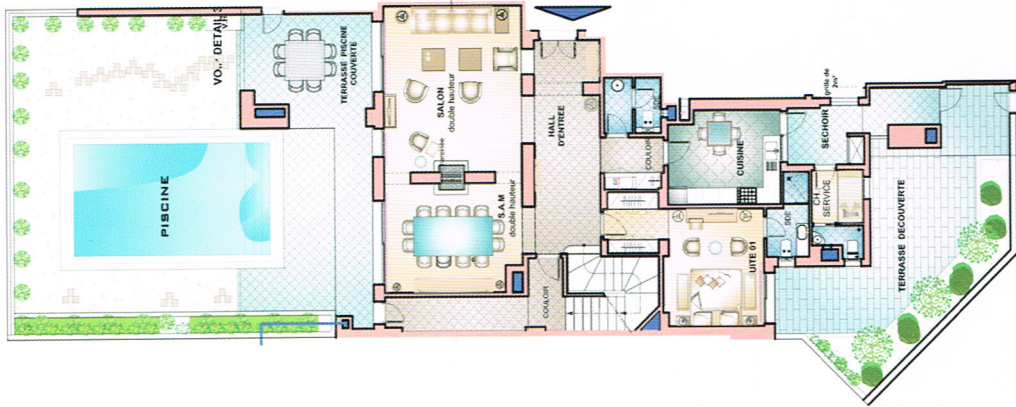

RESIDENCE ASTORIA

TRIPLEX B 0-2 (S+4) - 423.4 m²

JARDIN & PISCINE
(122.9 m²)

RDC

ETAGE

SOUS SOL 56.2 m²