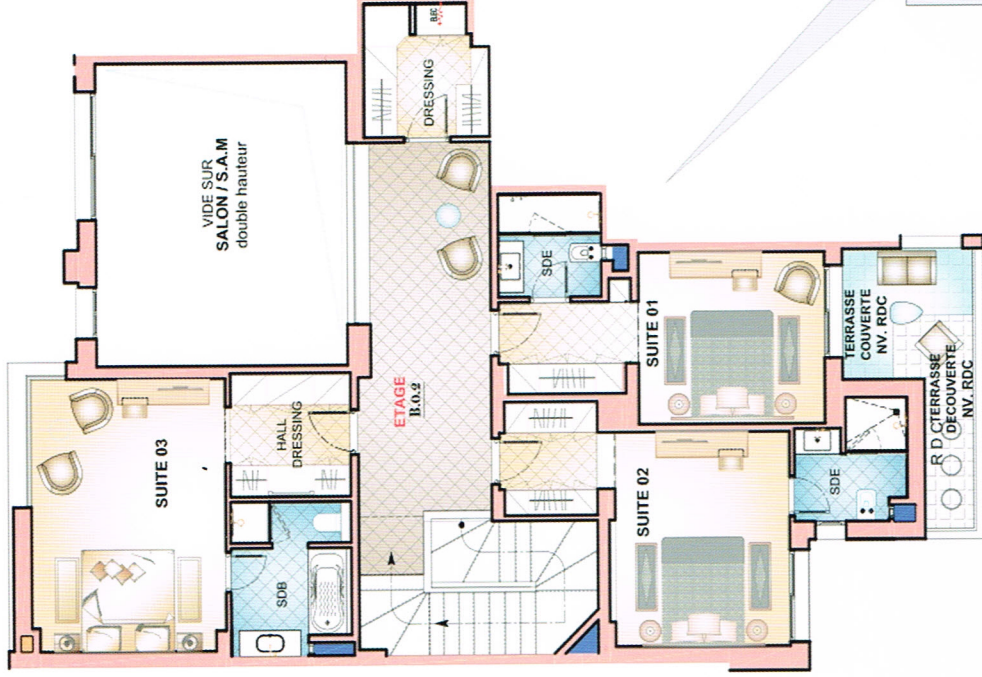

RESIDENCE ASTORIA

TRIPLEX B 0-2 (S+4) - 423.4 m²

JARDIN & PISCINE
(122.9 m²)

RDC

ETAGE

SOUS SOL 56.2 m²